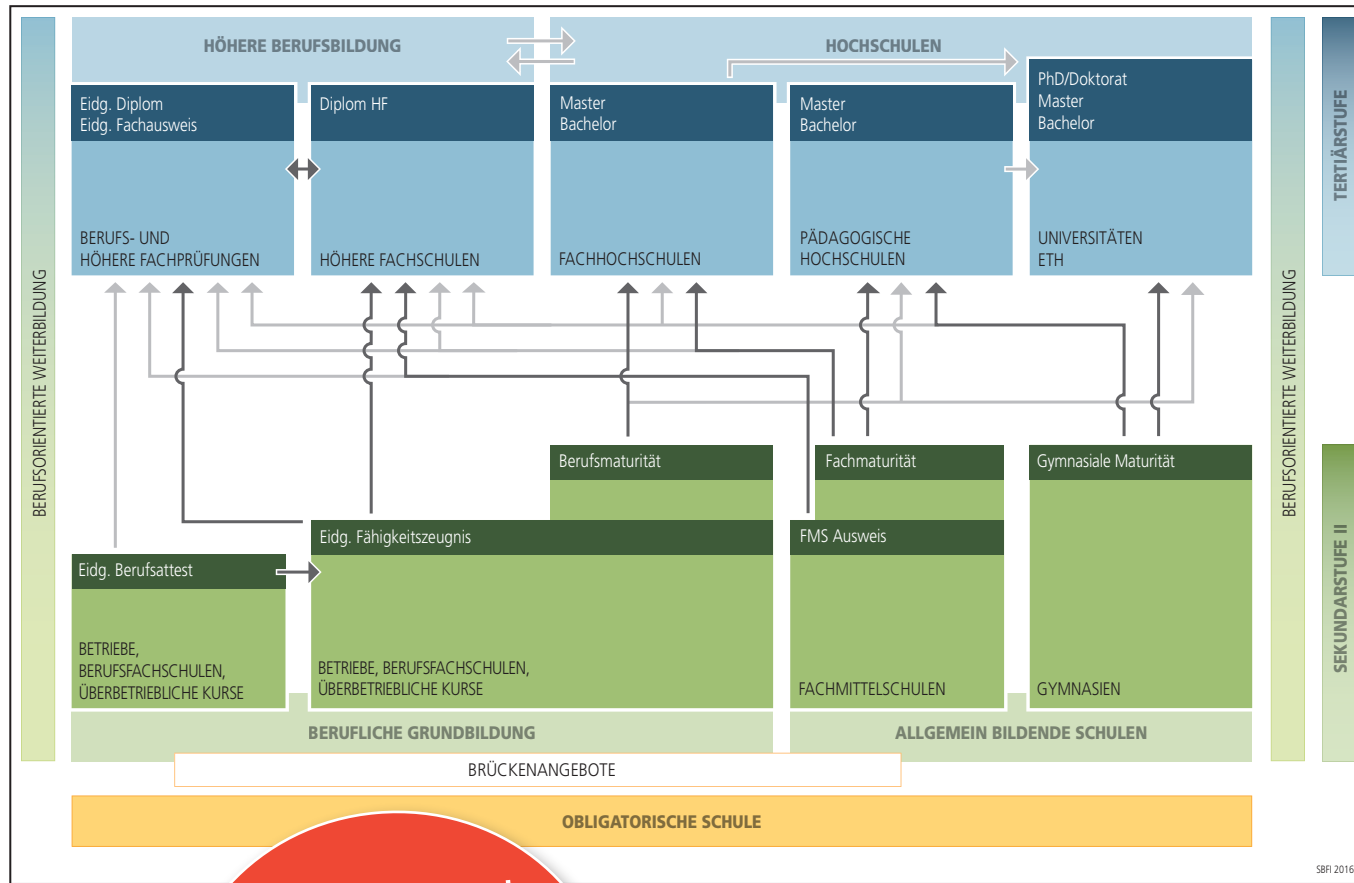

WBZ Kanton Luzern

Das Bildungssystem der Schweiz

WBZ-Vorteile
 Kurze Anfahrtswege – Effiziente
 Organisation – Angenehme
 Lernatmosphäre – Persönliche
 Betreuung – Hohe
 Erfolgsquoten

WBZ-Schwerpunkte

- Weiterbildungsangebote in der höheren Berufsbildung, berufsorientierten und allgemeinen Weiterbildung
- Förderung des Fachkräftenachwuchses
- Praxisorientierte Weiterbildung für Berufsleute, Sicherstellung ihrer Arbeitsmarktfähigkeit
- Regionale Verankerung durch dezentrale Angebote
- Unterrichtsmodelle der berufsbegleitenden Bildungsgänge und Kurse harmonisieren mit den Arbeitszeitmodellen der Berufsleute

WBZ-Über uns

- 1'200 Studierende
- 150 Lehrpersonen
- 92 % Erfolgsquote

WBZ-Schulungsorte

- Sursee (Kottenmatte 4 und Centralstrasse 21)
- Willisau
- Luzern
- Emmenbrücke
- Hohenrain
- Schüpfheim